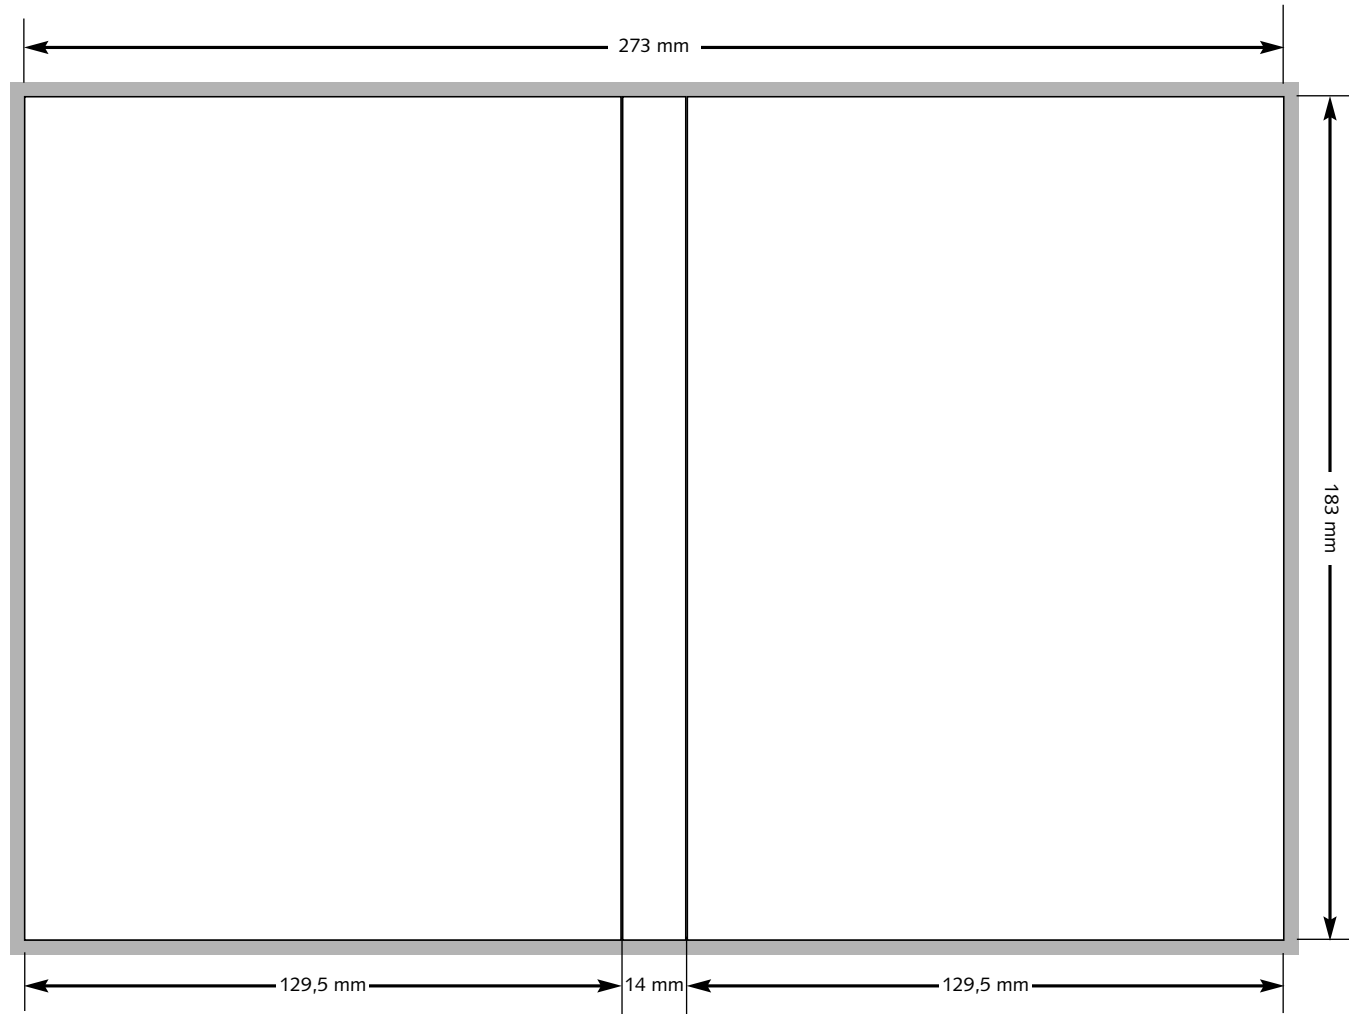

TECHNISCHE SPEZIFIKATIONEN

Produkt DVD Einleger	Format 273 x 183 mm + 3 mm Beschnittzugabe	Material 170 g/qm Bilderdruck, glänzend	Besonderheiten	
---------------------------------------	---	--	-----------------------	---

 = 3 mm Beschnittzugabe